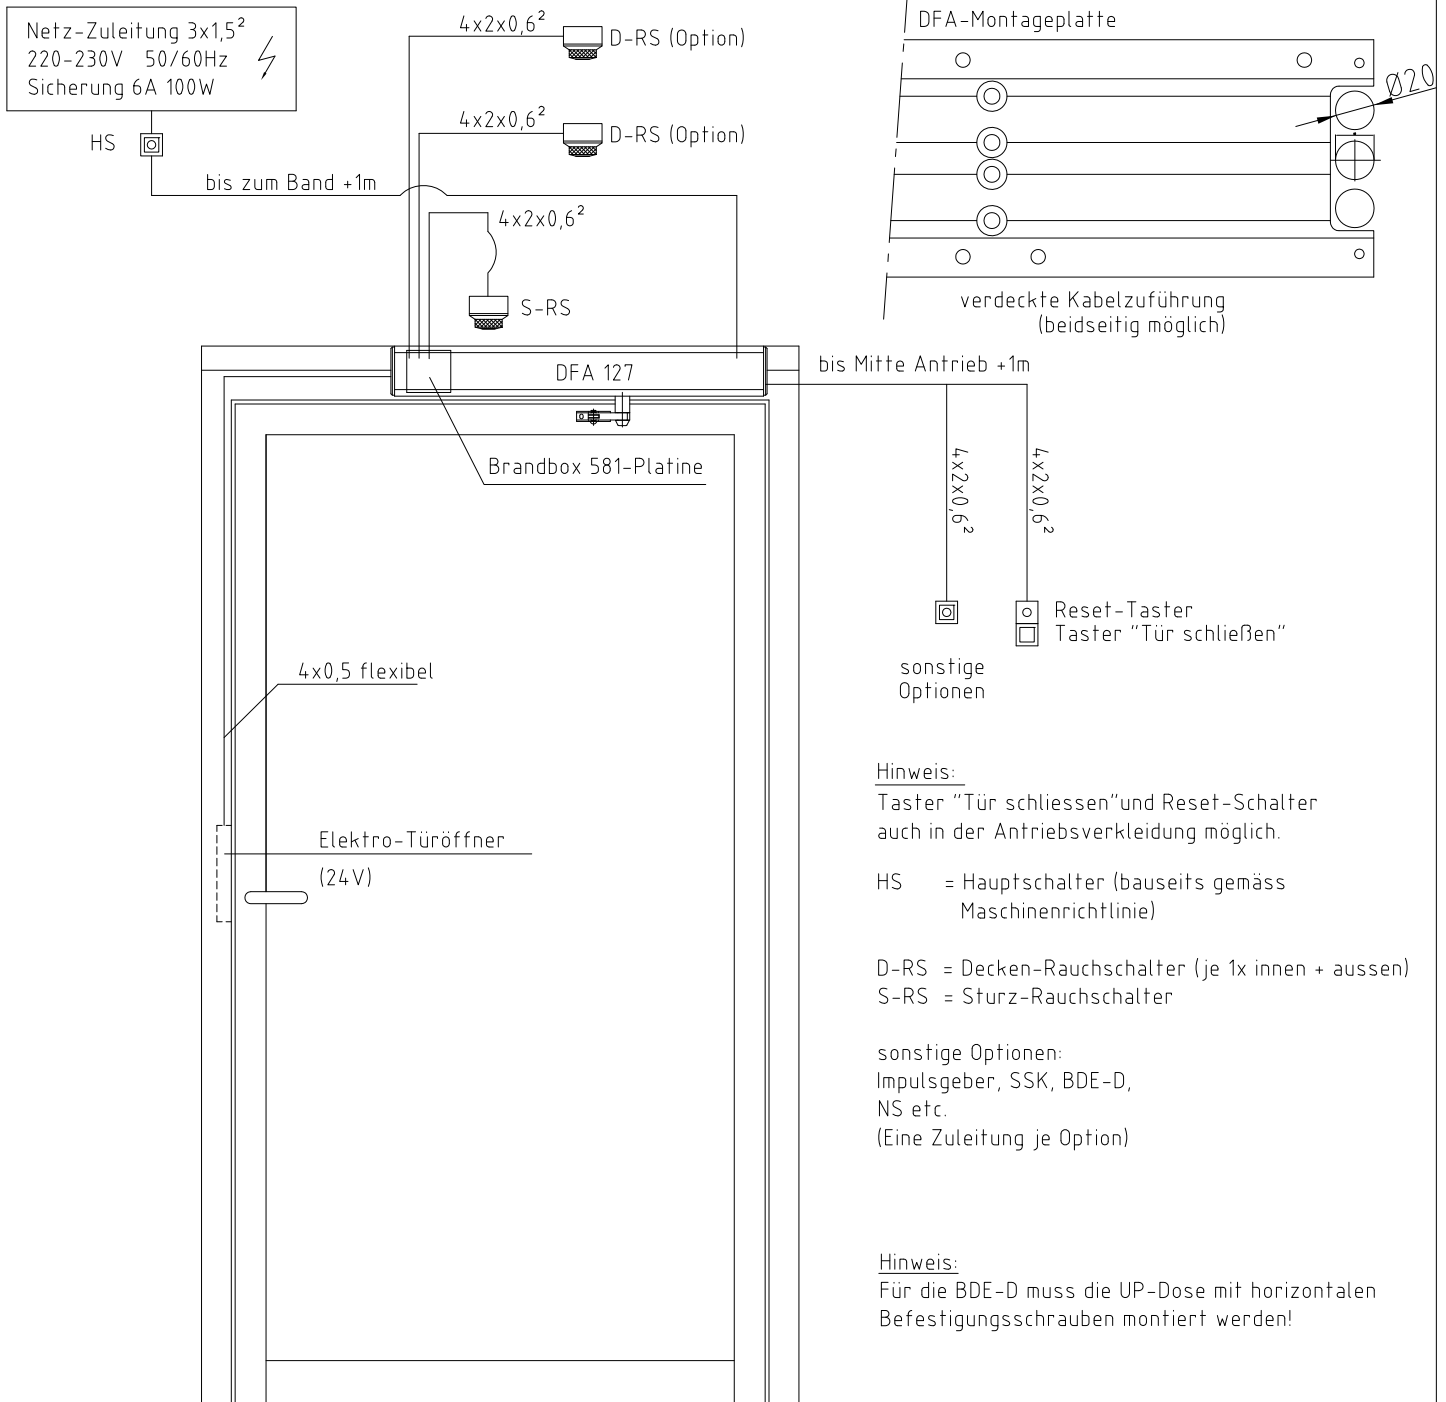

Die angegebenen Netz- und Steuerleitungen sind
bauseits vor der Montage des Antriebs zu verlegen!

ANr.:		Maßstab 1:1	Farbe _
Kunde:		DFA 127, Brandschutz mit Brandbox 581-Platine Kabelverlegungsplan, 1-flügelig, DIN links	
Kom.:		dfa127_kv-1_brand_dinli	Blatt 1
ADM:			Bl.
	Bearb.	10.02.2010	DD
	Gepr.		
	Dateiname	dfa127_kv-1_brand_dinli	