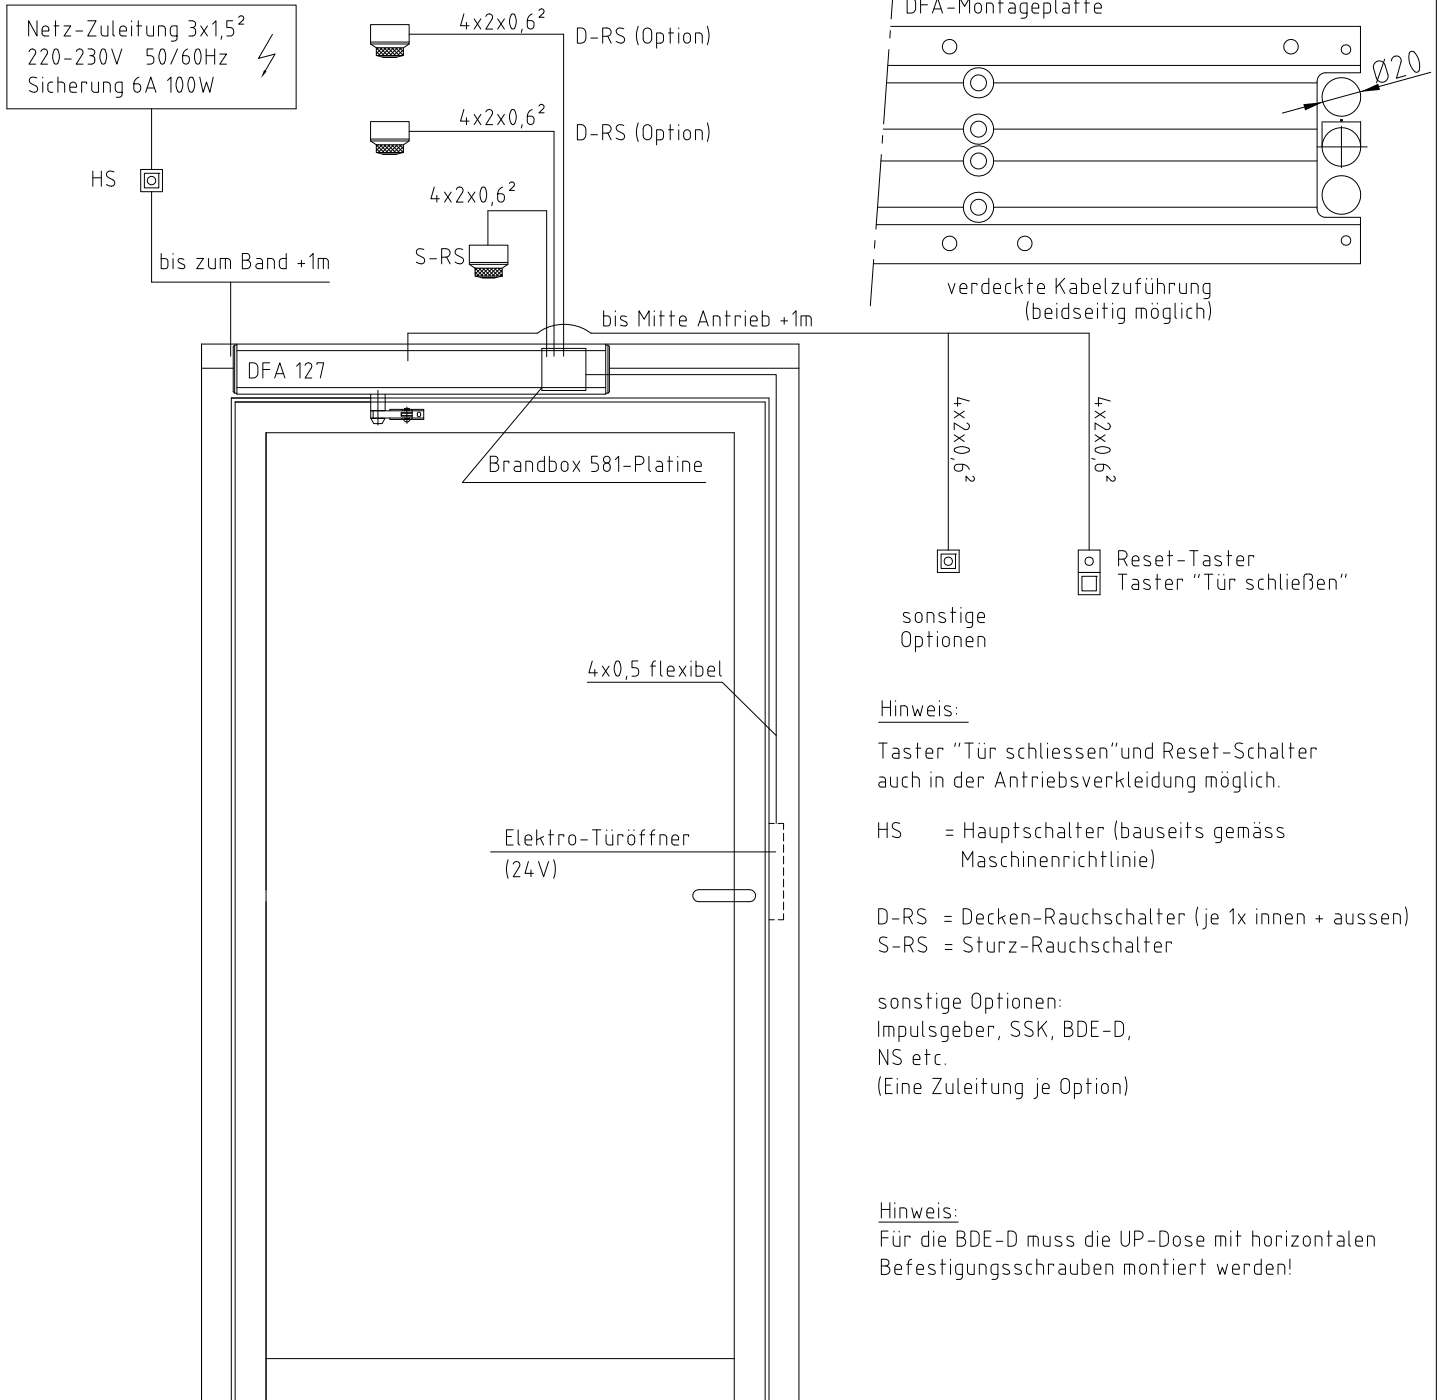

Die angegebenen Netz- und Steuerleitungen sind
bauseits vor der Montage des Antriebs zu verlegen!

ANr.:

Kunde:

Kom.:

ADM:

Bearb. 10.02.2010 DD

Gepr.

Dateiname dfa127_kv-1_brand_dinre

Maßstab 1:1

Farbe _

DFA 127, Brandschutz mit Brandbox 581-Platine
Kabelverlegungsplan, 1-flügelig, DIN rechts

dfa127_kv-1_brand_dinre

Blatt 1

Bl.